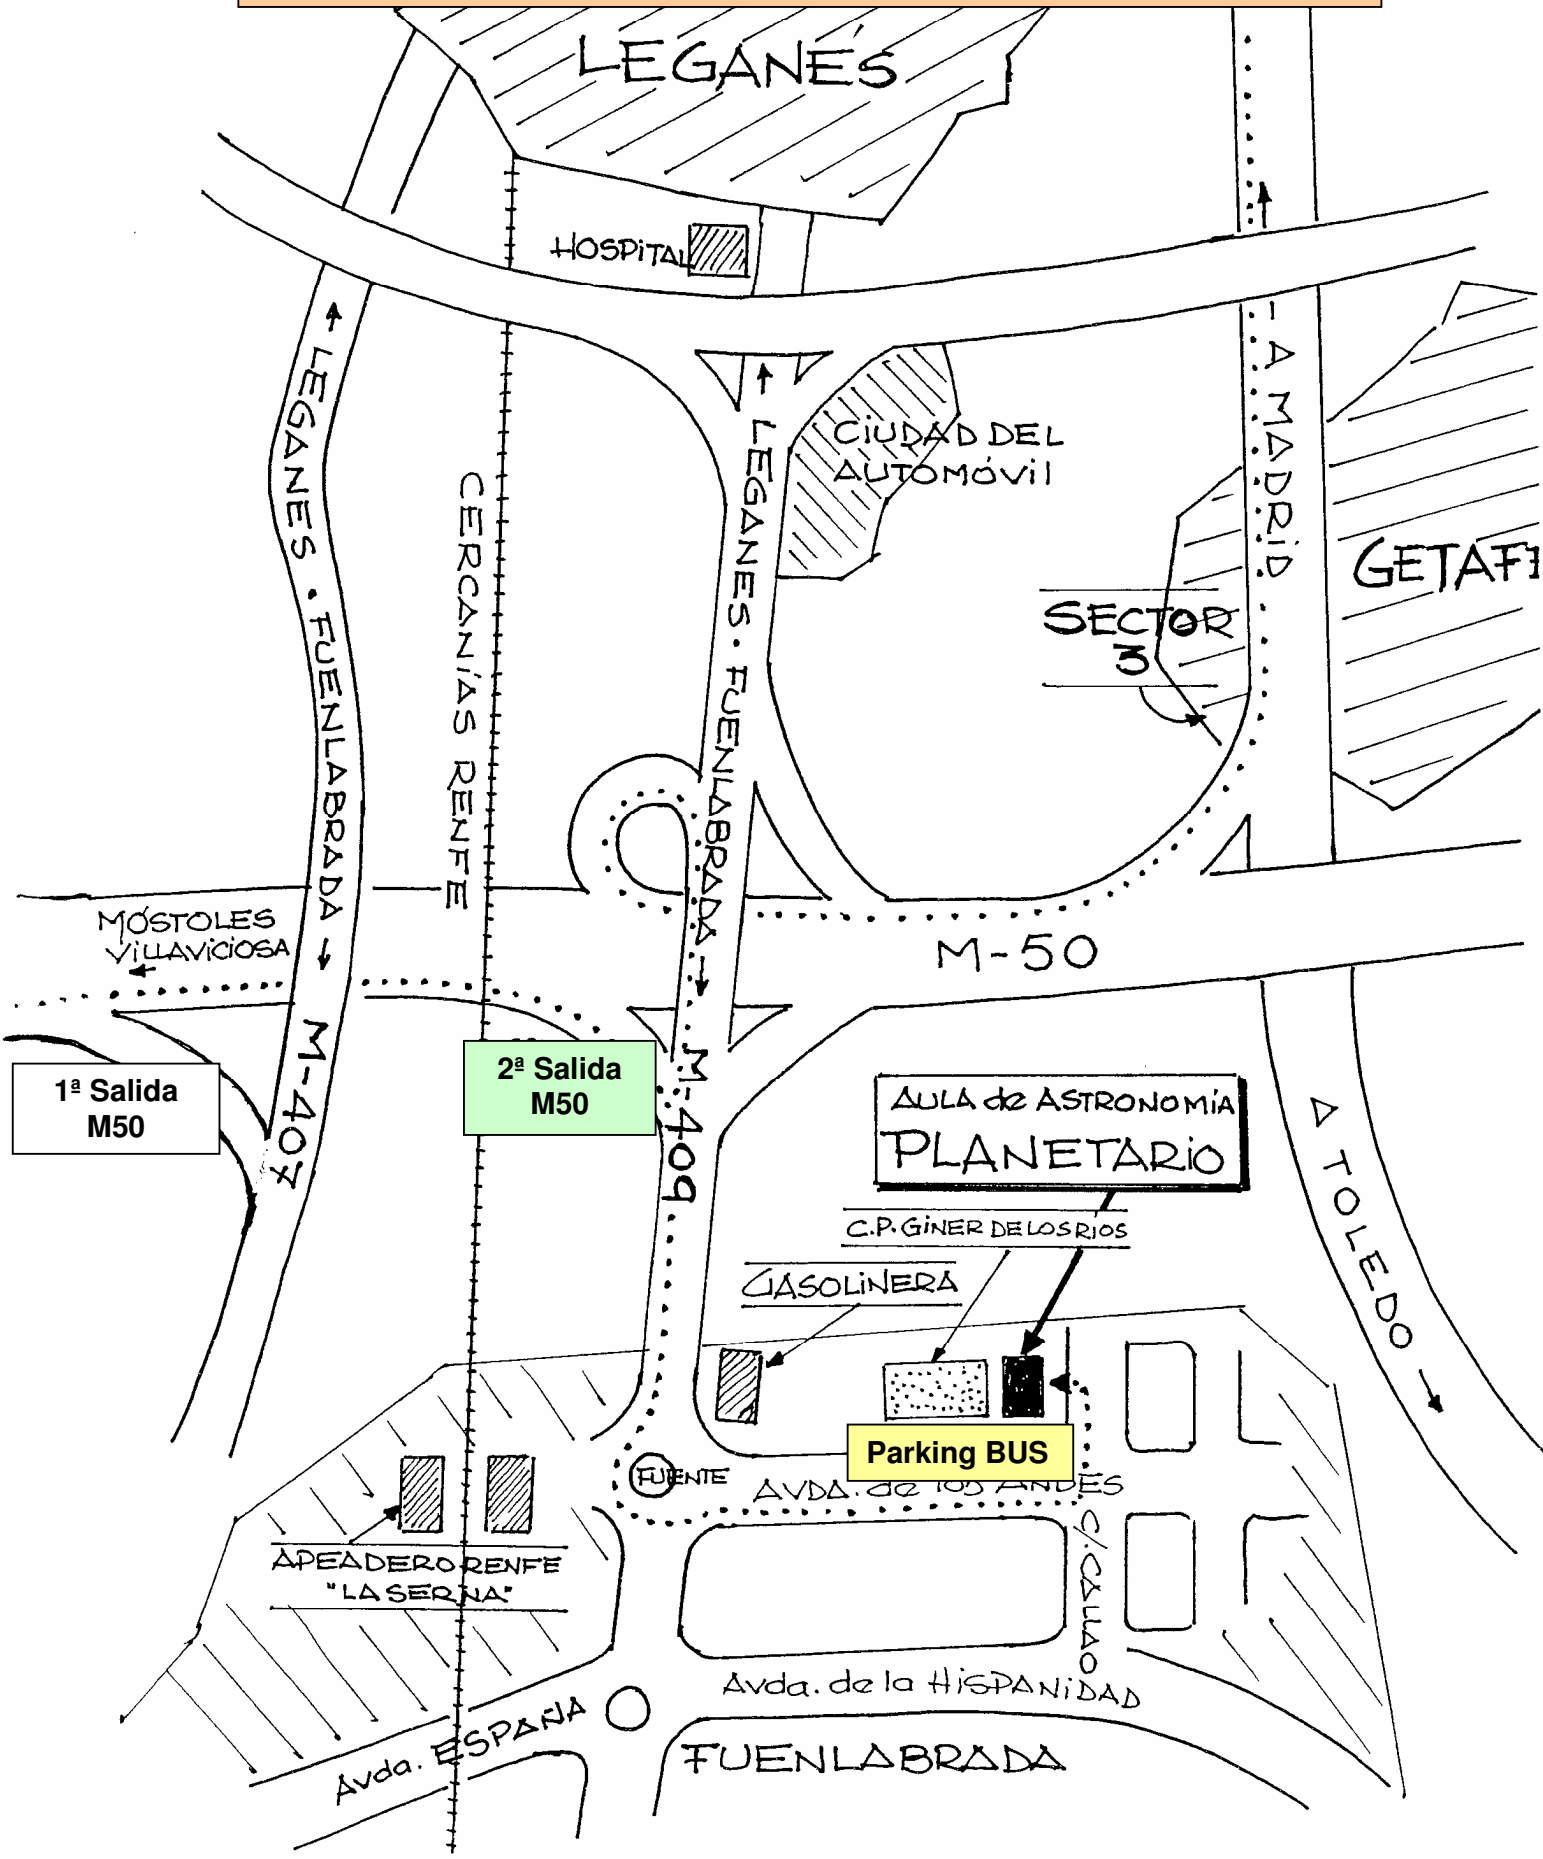

AULA de ASTRONOMÍA - PLANETARIO ESCOLAR
FUENLABRADA. c/.Callao, n: 61. Tfno. 91 6907451

<http://www.educa.madrid.org/web/auladeastronomia.fuenlabrada/>

Renfe La Serna

Leganés

M409

Aula de Astronomía Planetario

Av de los Andes

FUENLABRADA

Reservado Bus escolar

C/Callao

Parada Bus interurbano 492 Aluche

Google